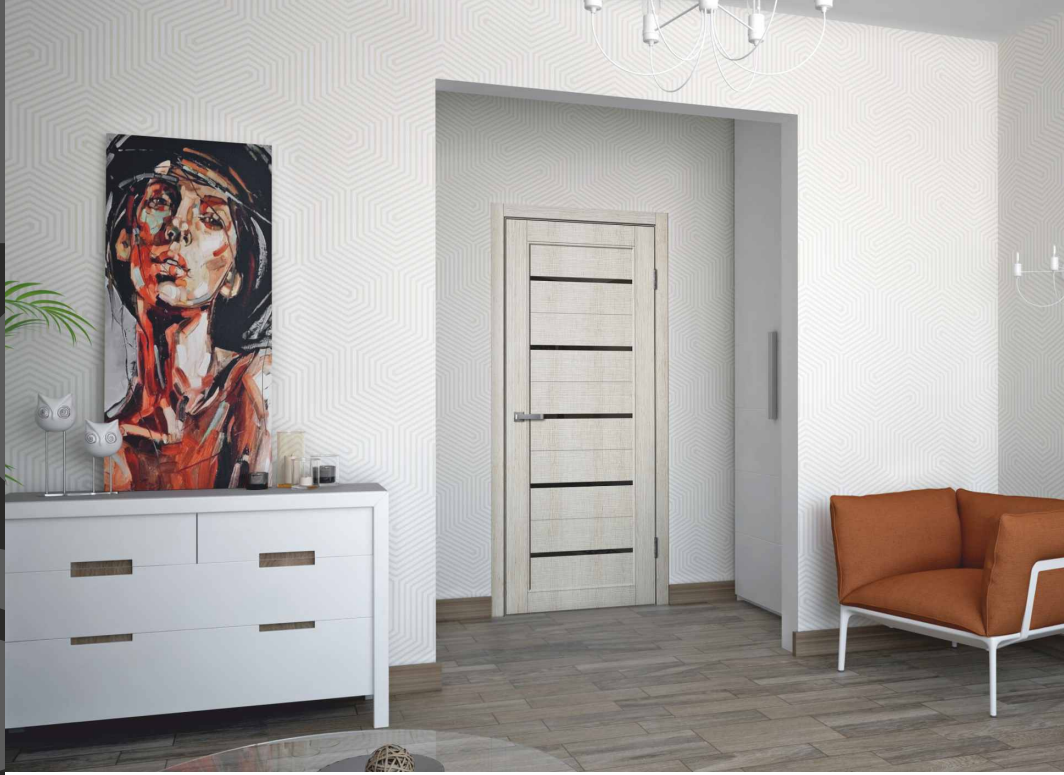

L26
Бьянко 3D
Lacobel чёрное

L26
Венге 3D
Мателюкс

L26
Дуб стоунвуд 3D
Мателюкс

L26
Дуб стоунвуд 3D
Lacobel чёрное

L26
Ясень 3D
Мателюкс

SKINDOORS

размерный ряд
36x2000x600/700/800/900

конструкция полотна
Каркасно-щитовая