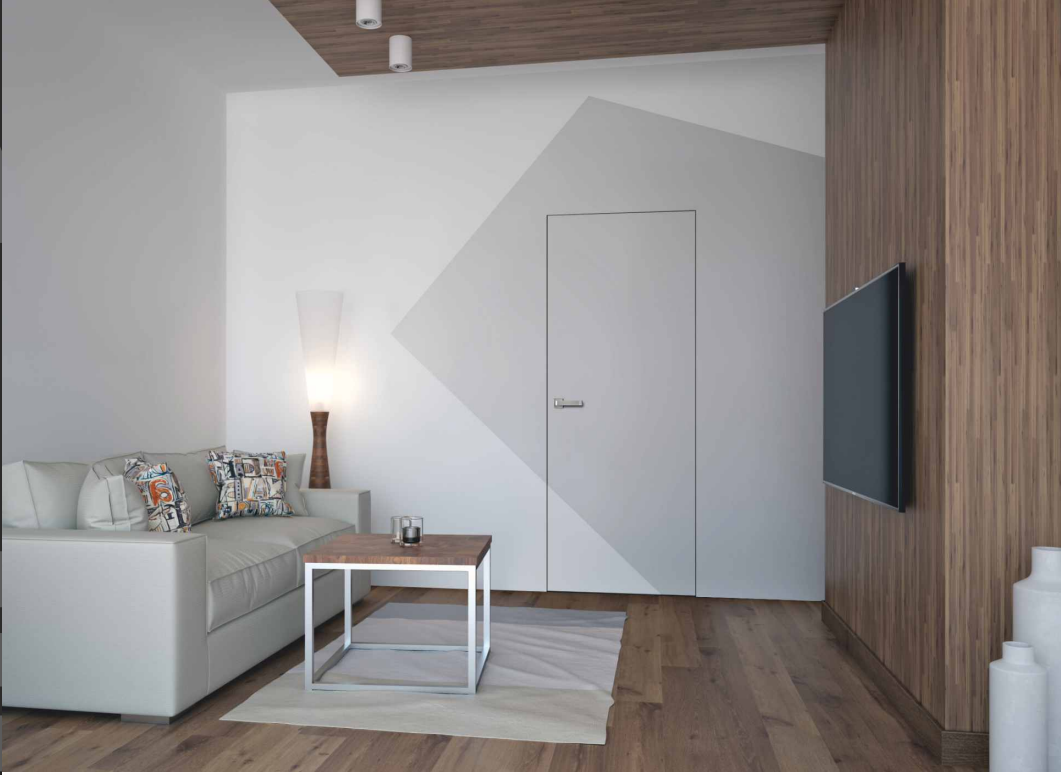

INVISIBLE

размерный ряд
40x2000x600/700/800/900

конструкция полотна
Каркасно-щитовая

покрытие
Грунт

цвета
Белый

комплектация
Дверное полотно
Алюминиевая кромка полотна
(2 стороны)
Короб алюминиевый
с уплотнителем
Скрытые петли
Комплект с магнитным замком

коллекция